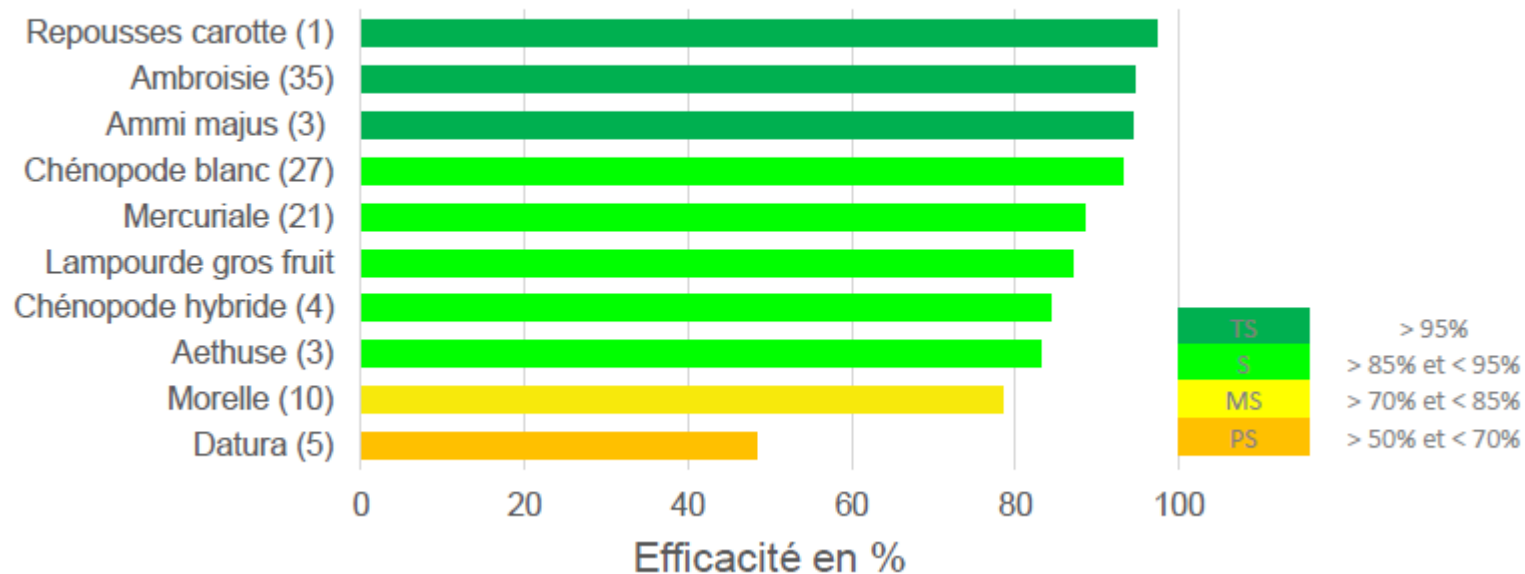

Spectre actualisé VIBALLA (2017-2023)