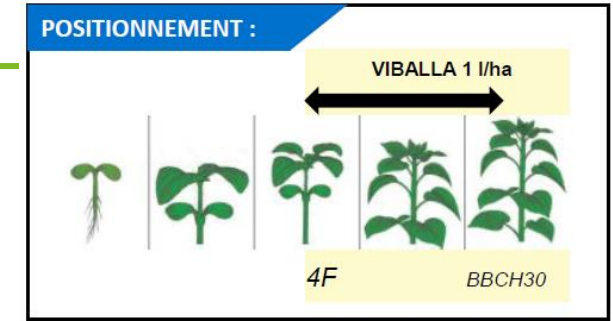

➤ Fiche produit **ARYLEX / VIBALLA**

- Matière active (Halauxifen-méthyl 3,13 g/l)
- Dose d'application 1 l/ha
- Stade d'application: à partir du stade 4 feuilles
- Stade mini 5ème et 6ème feuilles présentes sur 100% des pieds, décaler l'application en cas de fortes chaleurs (> 25°C) , Éviter les amplitudes thermiques > 15°C les jours qui suivent l'application, Volume d'eau mini 100L/ha